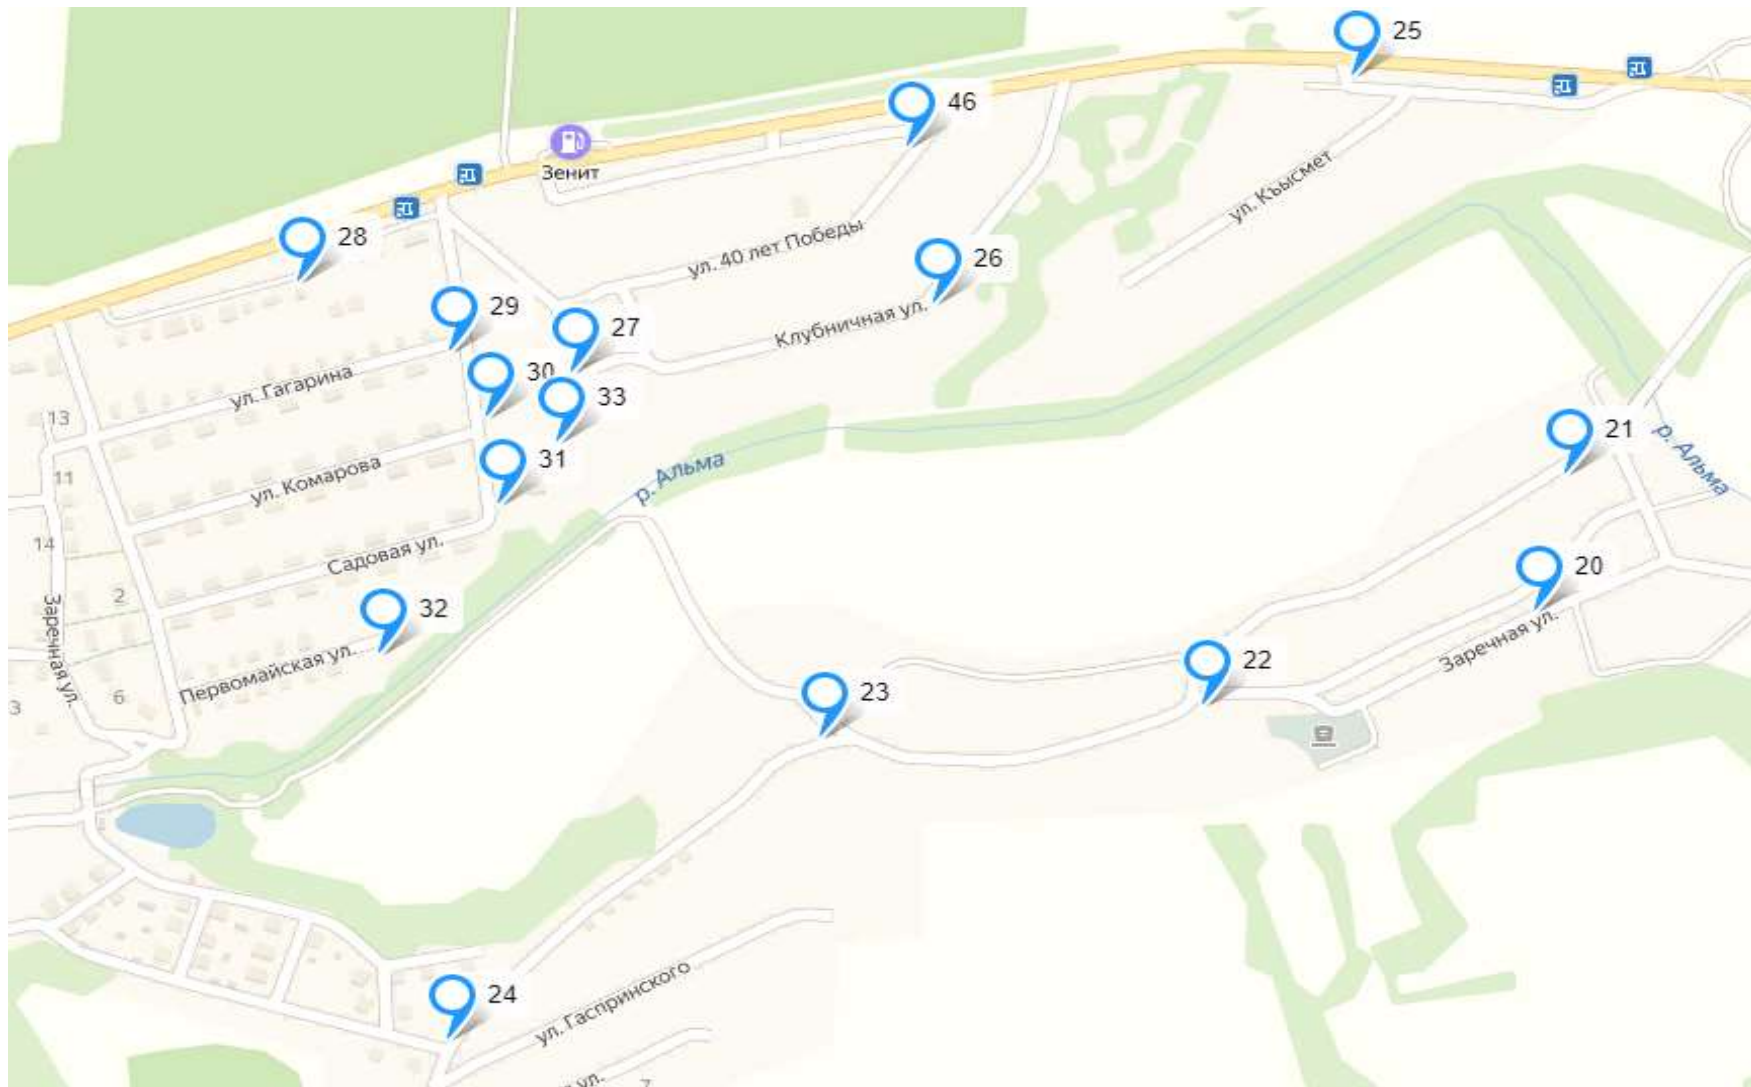

Схема размещения мест (площадок) накопления твердых коммунальных отходов в селе Плодовое
Плодовского сельского поселения Бахчисарайского района Республики Крым

Схема размещения мест (площадок) накопления твердых коммунальных отходов в селе Дубровка

Плодовского сельского поселения Бахчисарайского района Республики Крым

Схема размещения мест (площадок) накопления твердых коммунальных отходов в селе Брянское
Плодовского сельского поселения Бахчисарайского района Республики Крым

Схема размещения мест (площадок) накопления твердых коммунальных отходов в селе Дорожное
Плодовского сельского поселения Бахчисарайского района Республики Крым