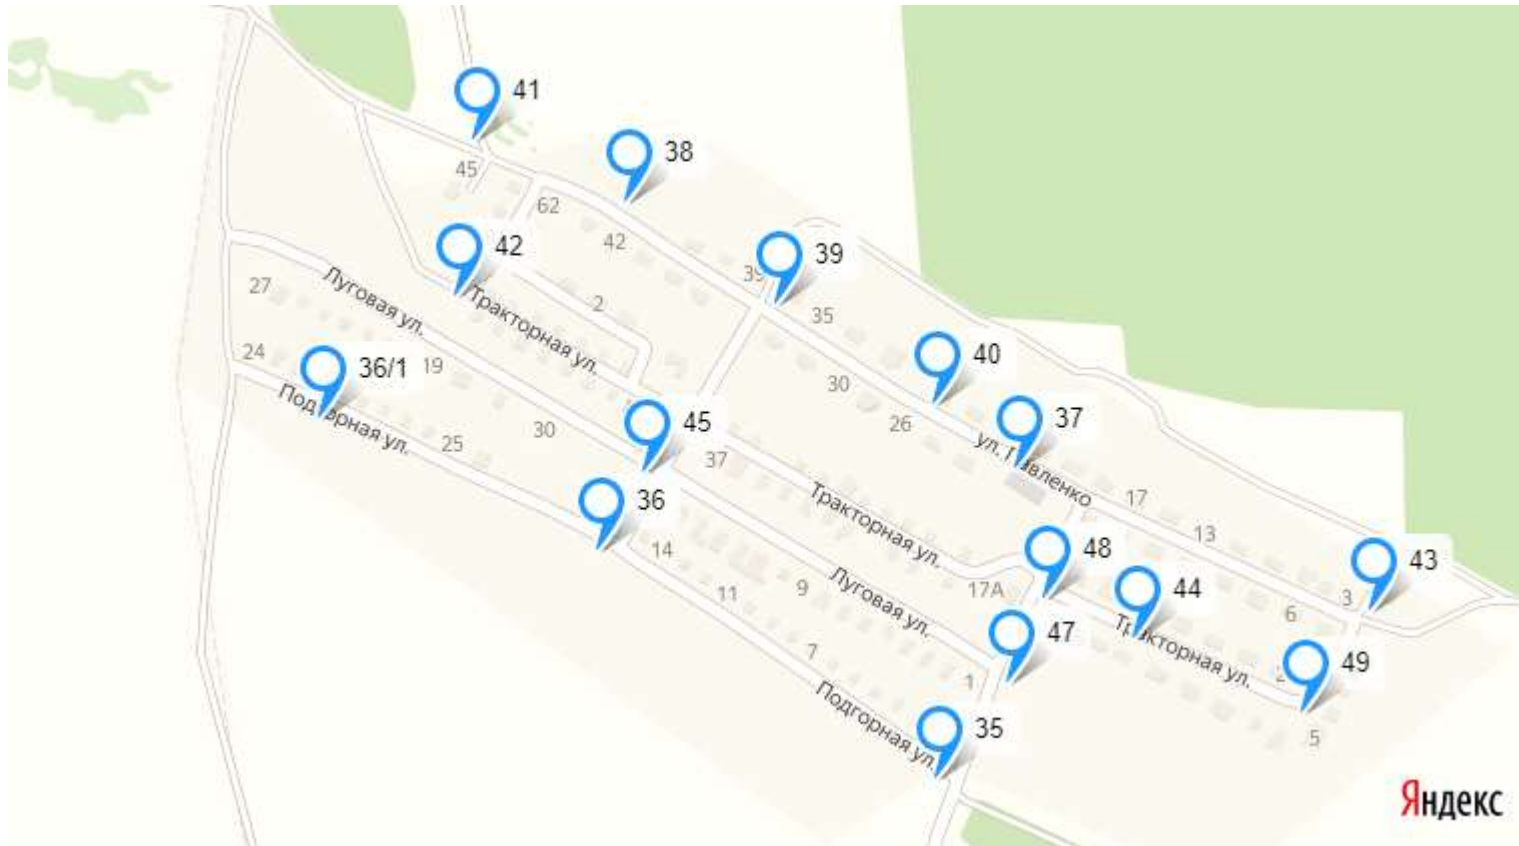

Схема размещения мест (площадок) накопления твердых коммунальных отходов в селе Плодовое
Плодовского сельского поселения Бахчисарайского района Республики Крым

Схема размещения мест (площадок) накопления твердых коммунальных отходов в селе Дубровка

Плодовского сельского поселения Бахчисарайского района Республики Крым

Схема размещения мест (площадок) накопления твердых коммунальных отходов в селе Брянское
Плодовского сельского поселения Бахчисарайского района Республики Крым

Схема размещения мест (площадок) накопления твердых коммунальных отходов в селе Дорожное
Плодовского сельского поселения Бахчисарайского района Республики Крым