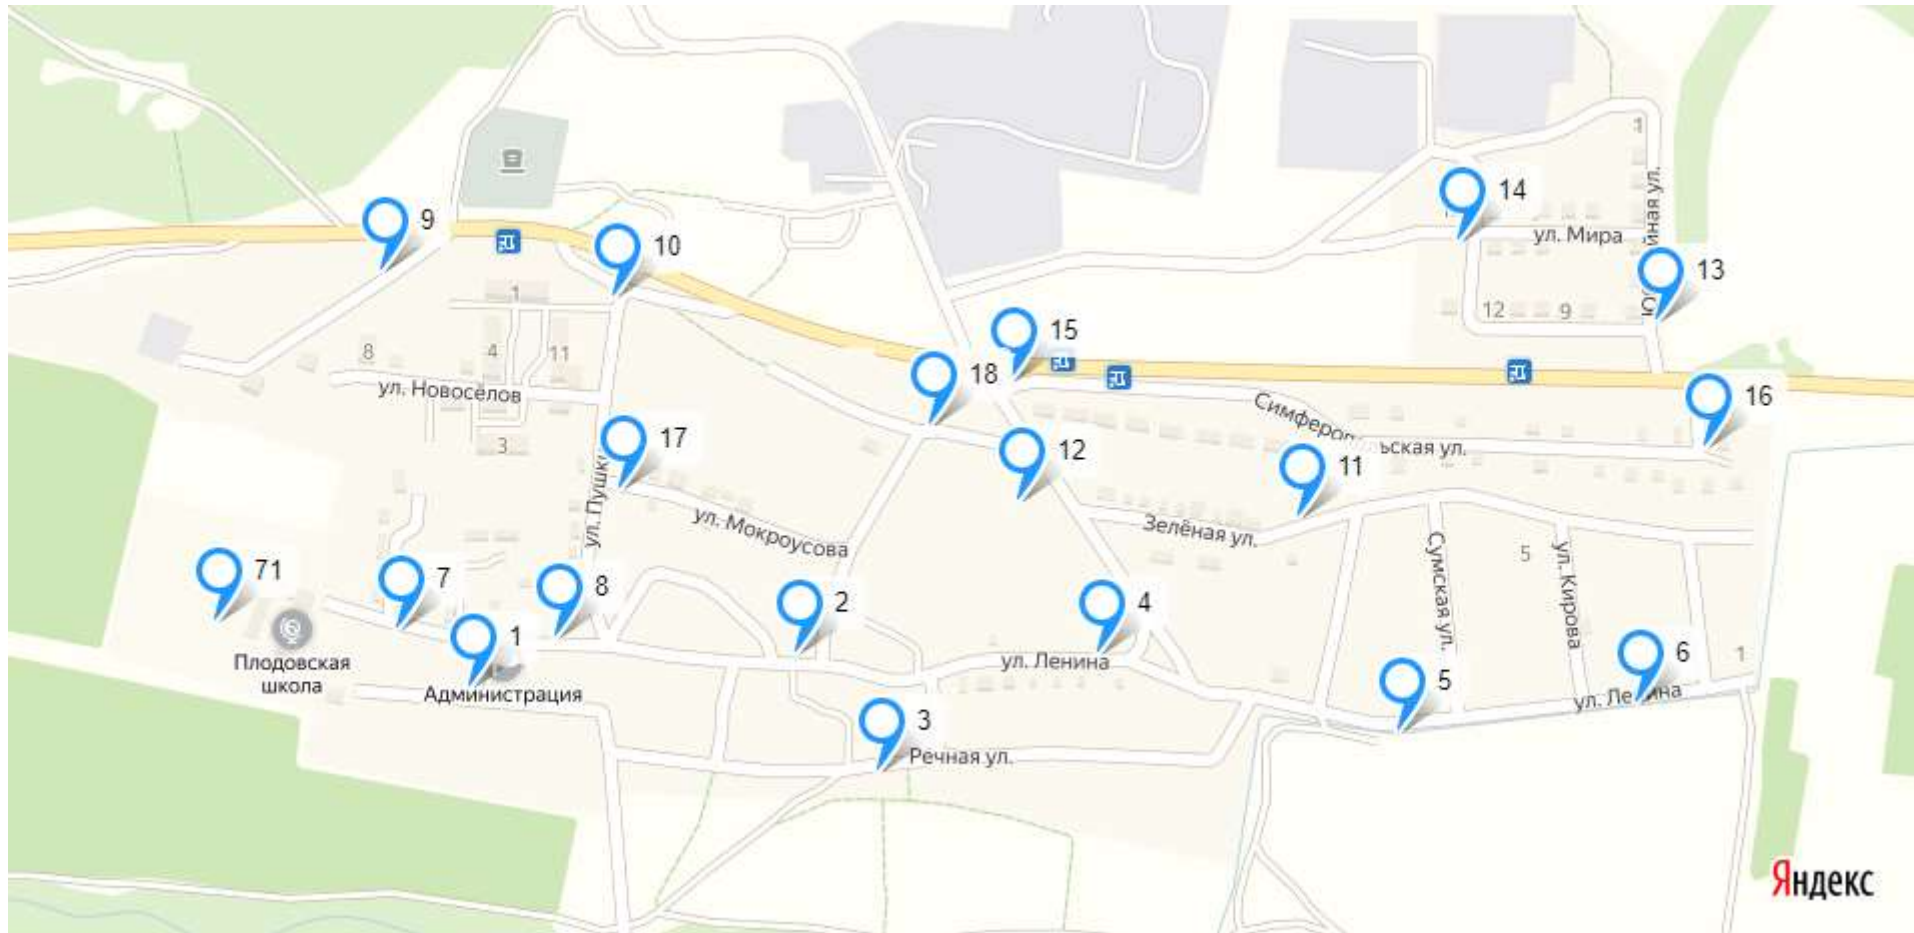

Схема размещения мест (площадок) накопления твердых коммунальных отходов в селе Плодовое
Плодовского сельского поселения Бахчисарайского района Республики Крым

Схема размещения мест (площадок) накопления твердых коммунальных отходов в селе Дубровка

Плодовского сельского поселения Бахчисарайского района Республики Крым

Схема размещения мест (площадок) накопления твердых коммунальных отходов в селе Брянское
Плодовского сельского поселения Бахчисарайского района Республики Крым

Схема размещения мест (площадок) накопления твердых коммунальных отходов в селе Дорожное
Плодовского сельского поселения Бахчисарайского района Республики Крым